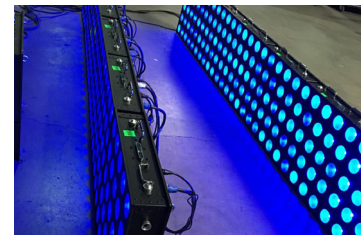

**LOS SHOWS INOLVIDABLES
VAN DE LA MANO CON LA
MEJOR TECNOLOGÍA**

AVOLITES TITAN SERIES

POTENCIA Y CREATIVIDAD

- 16 Universos DMX físicos expandibles a 64.
- Red multiusuario con cualquier consola de la seri Titan.
- Integración de Video con Software actualizados.

Acme ICARUS

PROFESIONALISMO

- Efectos Beam, Wash y Spot de gran despliegue para espacios abiertos.
- Sistemas para intemperie IP66.
- Sistemas Led para mezcla de colores uniformes y eficientes para espacios cerrados.

CLAYPAKY SERIES AXCOR / SHARPY

CALIDAD

- Bajo consumo energético.
- Sistema de color CMY.
- Gobos intercambiables según requerimiento.

ELATION SERIES CUEPIX SIXPAR / SIXBAR

FUNCIONALIDAD

- Configuración Led independiente RGBW, luz fría y calida.
- Angulación y efectos variables para diferentes espacios.
- Soporta diferentes protocolos de conectividad.