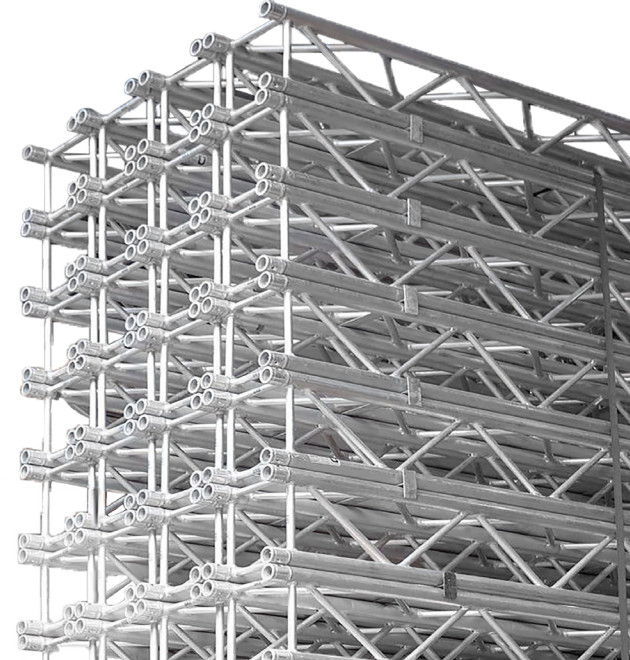

ESTRUCTURAS, TECHOS Y TARIMAS

En GEE no vamos con lo convencional, nos esforzamos por innovar en cada proyecto, lo que nos permite estar a la vanguardia de cualquier espectáculo en vivo.

Contamos con estructuras, techos y tarimas certificadas que son 100% funcionales y que nos permiten ofrecer gran diversidad en el montaje de cualquier requerimiento sin dejar a un lado lo estético y profesional.