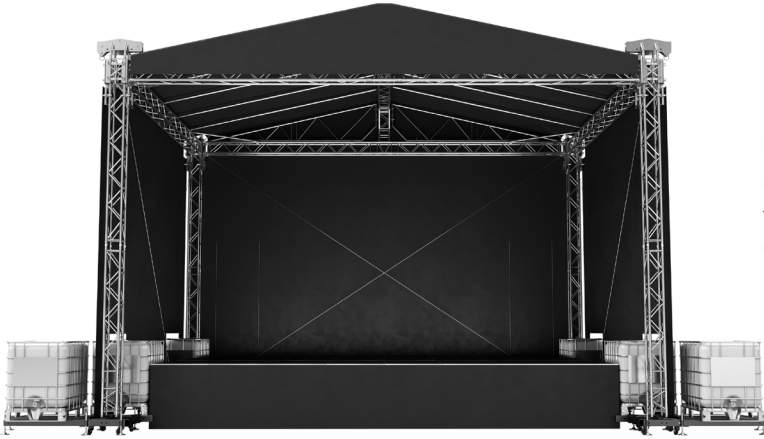

ESTRUCTURAS, TECHOS Y TARIMAS

En GEE no vamos con lo convencional, nos esforzamos por innovar en cada proyecto, lo que nos permite estar a la vanguardia de cualquier espectáculo en vivo.

Contamos con estructuras, techos y tarimas certificadas que son 100% funcionales y que nos permiten ofrecer gran diversidad en el montaje de cualquier requerimiento sin dejar a un lado lo estético y profesional.